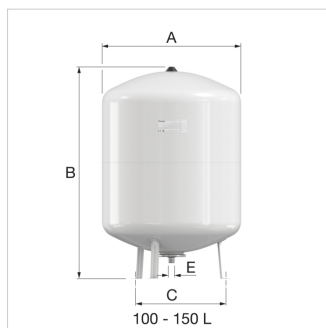

**Pro systémy s pitnou vodou pro použití v domácích a  
komerčních uzavřených systémech**

Při zvýšení teploty v soustavě se zvětší objem vody v systému. Expanzní nádoba pojme zvětšený objem, aby tlak v systému zůstal na správné úrovni. Každá nádoba je vybavena pružným vakem. Každá nádoba je ve výrobě testována.

**Výhody**

- Dusíková náplň pro delší udržení přednastaveného tlaku
- Celosvařovaná konstrukce
- Vak: EPDM

**Technická data**

- V souladu se Směrnicí o tlakových zařízeních PED 2014/68/EU
- Nádoba v souladu s normou EN13831/8
- Schváleno pro použití v systémech s pitnou vodou (0038/PED/RQA665195)
- Flofix 35 – 80 l: standardně vybaveno nožičkami
- Maximální provozní tlak 10,0 bar
- Maximální teplota na přívodu: 120 °C
- Min. / max. teplota ve vaku: -10 / 70 °C
- Nerezová příruba
- Bílý (RAL 9010) epoxidový práškový nástřik

Typ	Objem [l]	Max. provozní tlak [bar]	Přednastavený tlak [bar]	Rozměry				Syst. příp. (E)	Hmotnost [kg]		Objednací číslo
				A [mm]	B [mm]	Ø C [mm]	D [mm]				
Flofix 8 l	8	10	4,0	235	272	-	-	G 3/4" M	3,0	120	25290
Flofix 12 l	12	10	4,0	235	363	-	-	G 3/4" M	3,3	90	25291
Flofix 18 l	18	10	4,0	290	375	-	-	G 3/4" M	4,7	60	25292
Flofix 25 l	25	10	4,0	290	479	-	-	G 3/4" M	5,8	48	25293
Flofix 35 l	35	10	4,0	390	482	330	70	G 3/4" M	9,8	24	25294
Flofix 50 l	50	10	4,0	390	607	330	70	G 3/4" M	11,1	15	25295
Flofix 80 l	80	10	4,0	390	854	330	70	G 3/4" M	13,8	15	25296
Flofix 100 l	100	10	4,0	550	630	440	70	G 3/4" M	16,5	8	25277
Flofix 150 l	80	10	4,0	550	837	440	70	G 3/4" M	22,0	8	25278