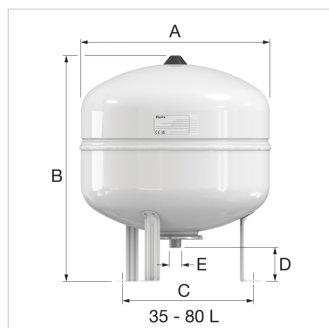

**Pro systémy s pitnou vodou pro použití v domácích a  
komerčních uzavřených systémech**

Při zvýšení teploty v soustavě se zvětší objem vody v systému. Expanzní nádoba pojme zvětšený objem, aby tlak v systému zůstal na správné úrovni. Každá nádoba je vybavena pružným vakem. Každá nádoba je ve výrobě testována.

**Výhody**

- Dusíková náplň pro delší udržení přednastaveného tlaku
- Celosvařovaná konstrukce
- Vak: EPDM

**Technická data**

- V souladu se Směrnicí o tlakových zařízeních PED 2014/68/EU
- Nádoba v souladu s normou EN13831/8
- Schváleno pro použití v systémech s pitnou vodou (0038/PED/RQA665195)
- Flofix 35 – 80 l: standardně vybaveno nožičkami
- Maximální provozní tlak 10,0 bar
- Maximální teplota na přívodu: 120 °C
- Min. / max. teplota ve vaku: -10 / 70 °C
- Nerezová příruba
- Bílý (RAL 9010) epoxidový práškový nástřik

Typ	Objem [l]	Max. provozní tlak [bar]	Přednastavený tlak [bar]	Rozměry				Syst. příp. (E)	Hmotnost [kg]		Objednací číslo
				A [mm]	B [mm]	Ø C [mm]	D [mm]				
Flofix 8 l	8	10	4,0	235	272	-	-	G 3/4" M	3,0	120	25290
Flofix 12 l	12	10	4,0	235	363	-	-	G 3/4" M	3,3	90	25291
Flofix 18 l	18	10	4,0	290	375	-	-	G 3/4" M	4,7	60	25292
Flofix 25 l	25	10	4,0	290	479	-	-	G 3/4" M	5,8	48	25293
Flofix 35 l	35	10	4,0	390	482	330	70	G 3/4" M	9,8	24	25294
Flofix 50 l	50	10	4,0	390	607	330	70	G 3/4" M	11,1	15	25295
Flofix 80 l	80	10	4,0	390	854	330	70	G 3/4" M	13,8	15	25296
Flofix 100 l	100	10	4,0	550	630	440	70	G 3/4" M	16,5	8	25277
Flofix 150 l	80	10	4,0	550	837	440	70	G 3/4" M	22,0	8	25278