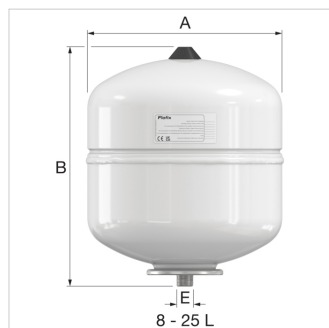

**Pro systémy s pitnou vodou pro použití v domácích a  
komerčních uzavřených systémech**

Při zvýšení teploty v soustavě se zvětší objem vody v systému. Expanzní nádoba pojme zvětšený objem, aby tlak v systému zůstal na správné úrovni. Každá nádoba je vybavena pružným vakem. Každá nádoba je ve výrobě testována.

**Výhody**

- Dusíková náplň pro delší udržení přednastaveného tlaku
- Celosvařovaná konstrukce
- Vak: EPDM

**Technická data**

- V souladu se Směrnicí o tlakových zařízeních PED 2014/68/EU
- Nádoba v souladu s normou EN13831/8
- Schváleno pro použití v systémech s pitnou vodou (0038/PED/RQA665195)
- Flofix 35 – 80 l: standardně vybaveno nožičkami
- Maximální provozní tlak 10,0 bar
- Maximální teplota na přívodu: 120 °C
- Min. / max. teplota ve vaku: -10 / 70 °C
- Nerezová příruba
- Bílý (RAL 9010) epoxidový práškový nástřik

Typ	Objem [l]	Max. provozní tlak [bar]	Přednastavený tlak [bar]	Rozměry				Syst. příp. (E)	Hmotnost [kg]		Objednací číslo
				A [mm]	B [mm]	Ø C [mm]	D [mm]				
Flofix 8 l	8	10	4,0	235	272	-	-	G 3/4" M	3,0	120	25290
Flofix 12 l	12	10	4,0	235	363	-	-	G 3/4" M	3,3	90	25291
Flofix 18 l	18	10	4,0	290	375	-	-	G 3/4" M	4,7	60	25292
Flofix 25 l	25	10	4,0	290	479	-	-	G 3/4" M	5,8	48	25293
Flofix 35 l	35	10	4,0	390	482	330	70	G 3/4" M	9,8	24	25294
Flofix 50 l	50	10	4,0	390	607	330	70	G 3/4" M	11,1	15	25295
Flofix 80 l	80	10	4,0	390	854	330	70	G 3/4" M	13,8	15	25296
Flofix 100 l	100	10	4,0	550	630	440	70	G 3/4" M	16,5	8	25277
Flofix 150 l	80	10	4,0	550	837	440	70	G 3/4" M	22,0	8	25278