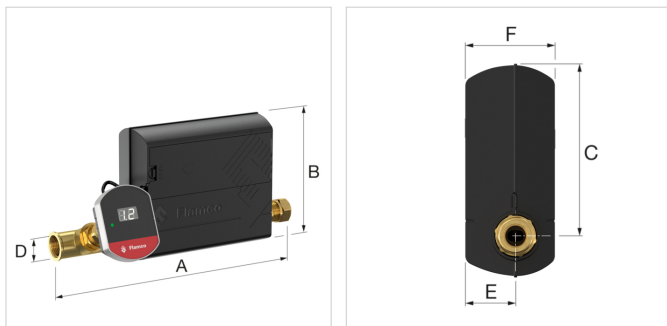

Technická data

- Vhodné pro topné systémy s expanzními nádobami s objemem systému do 40 000 l a pro přidání nemrznoucí směsi na bázi glykolu až do 50 %
- Kompatibilní s Flamconnect Remote
- Napájení zařízení: adaptér 12 V AC/DC
- Pracovní teplota systému: 0 °C / 90 °C
- Teplota prostředí: 0 °C / 40 °C
- Pracovní tlak v systému 0,2 - 4 bar
- Max. průtočná rychlost při doplňování: 0,7 m³ / hod
- Max. pracovní tlak: 10,0 bar
- Min. tlak na přívodu: tlak systému: + 0,5 bar
- Rozhraní Bluetooth: 10 m (v souladu s normou IEC 60950-1 a směrnici 2014/53/EU)

Typ	Připojení (D)	Rozměry						Objednací číslo
		A [mm]	B [mm]	C [mm]	E [mm]	F [mm]		
Flexcon PA AutoFill	G 1/2" - 15 mm (2x)	263	136	109,5	32	57	1	23761

Výhradní dovozce expanzních automatů Flamco do České republiky